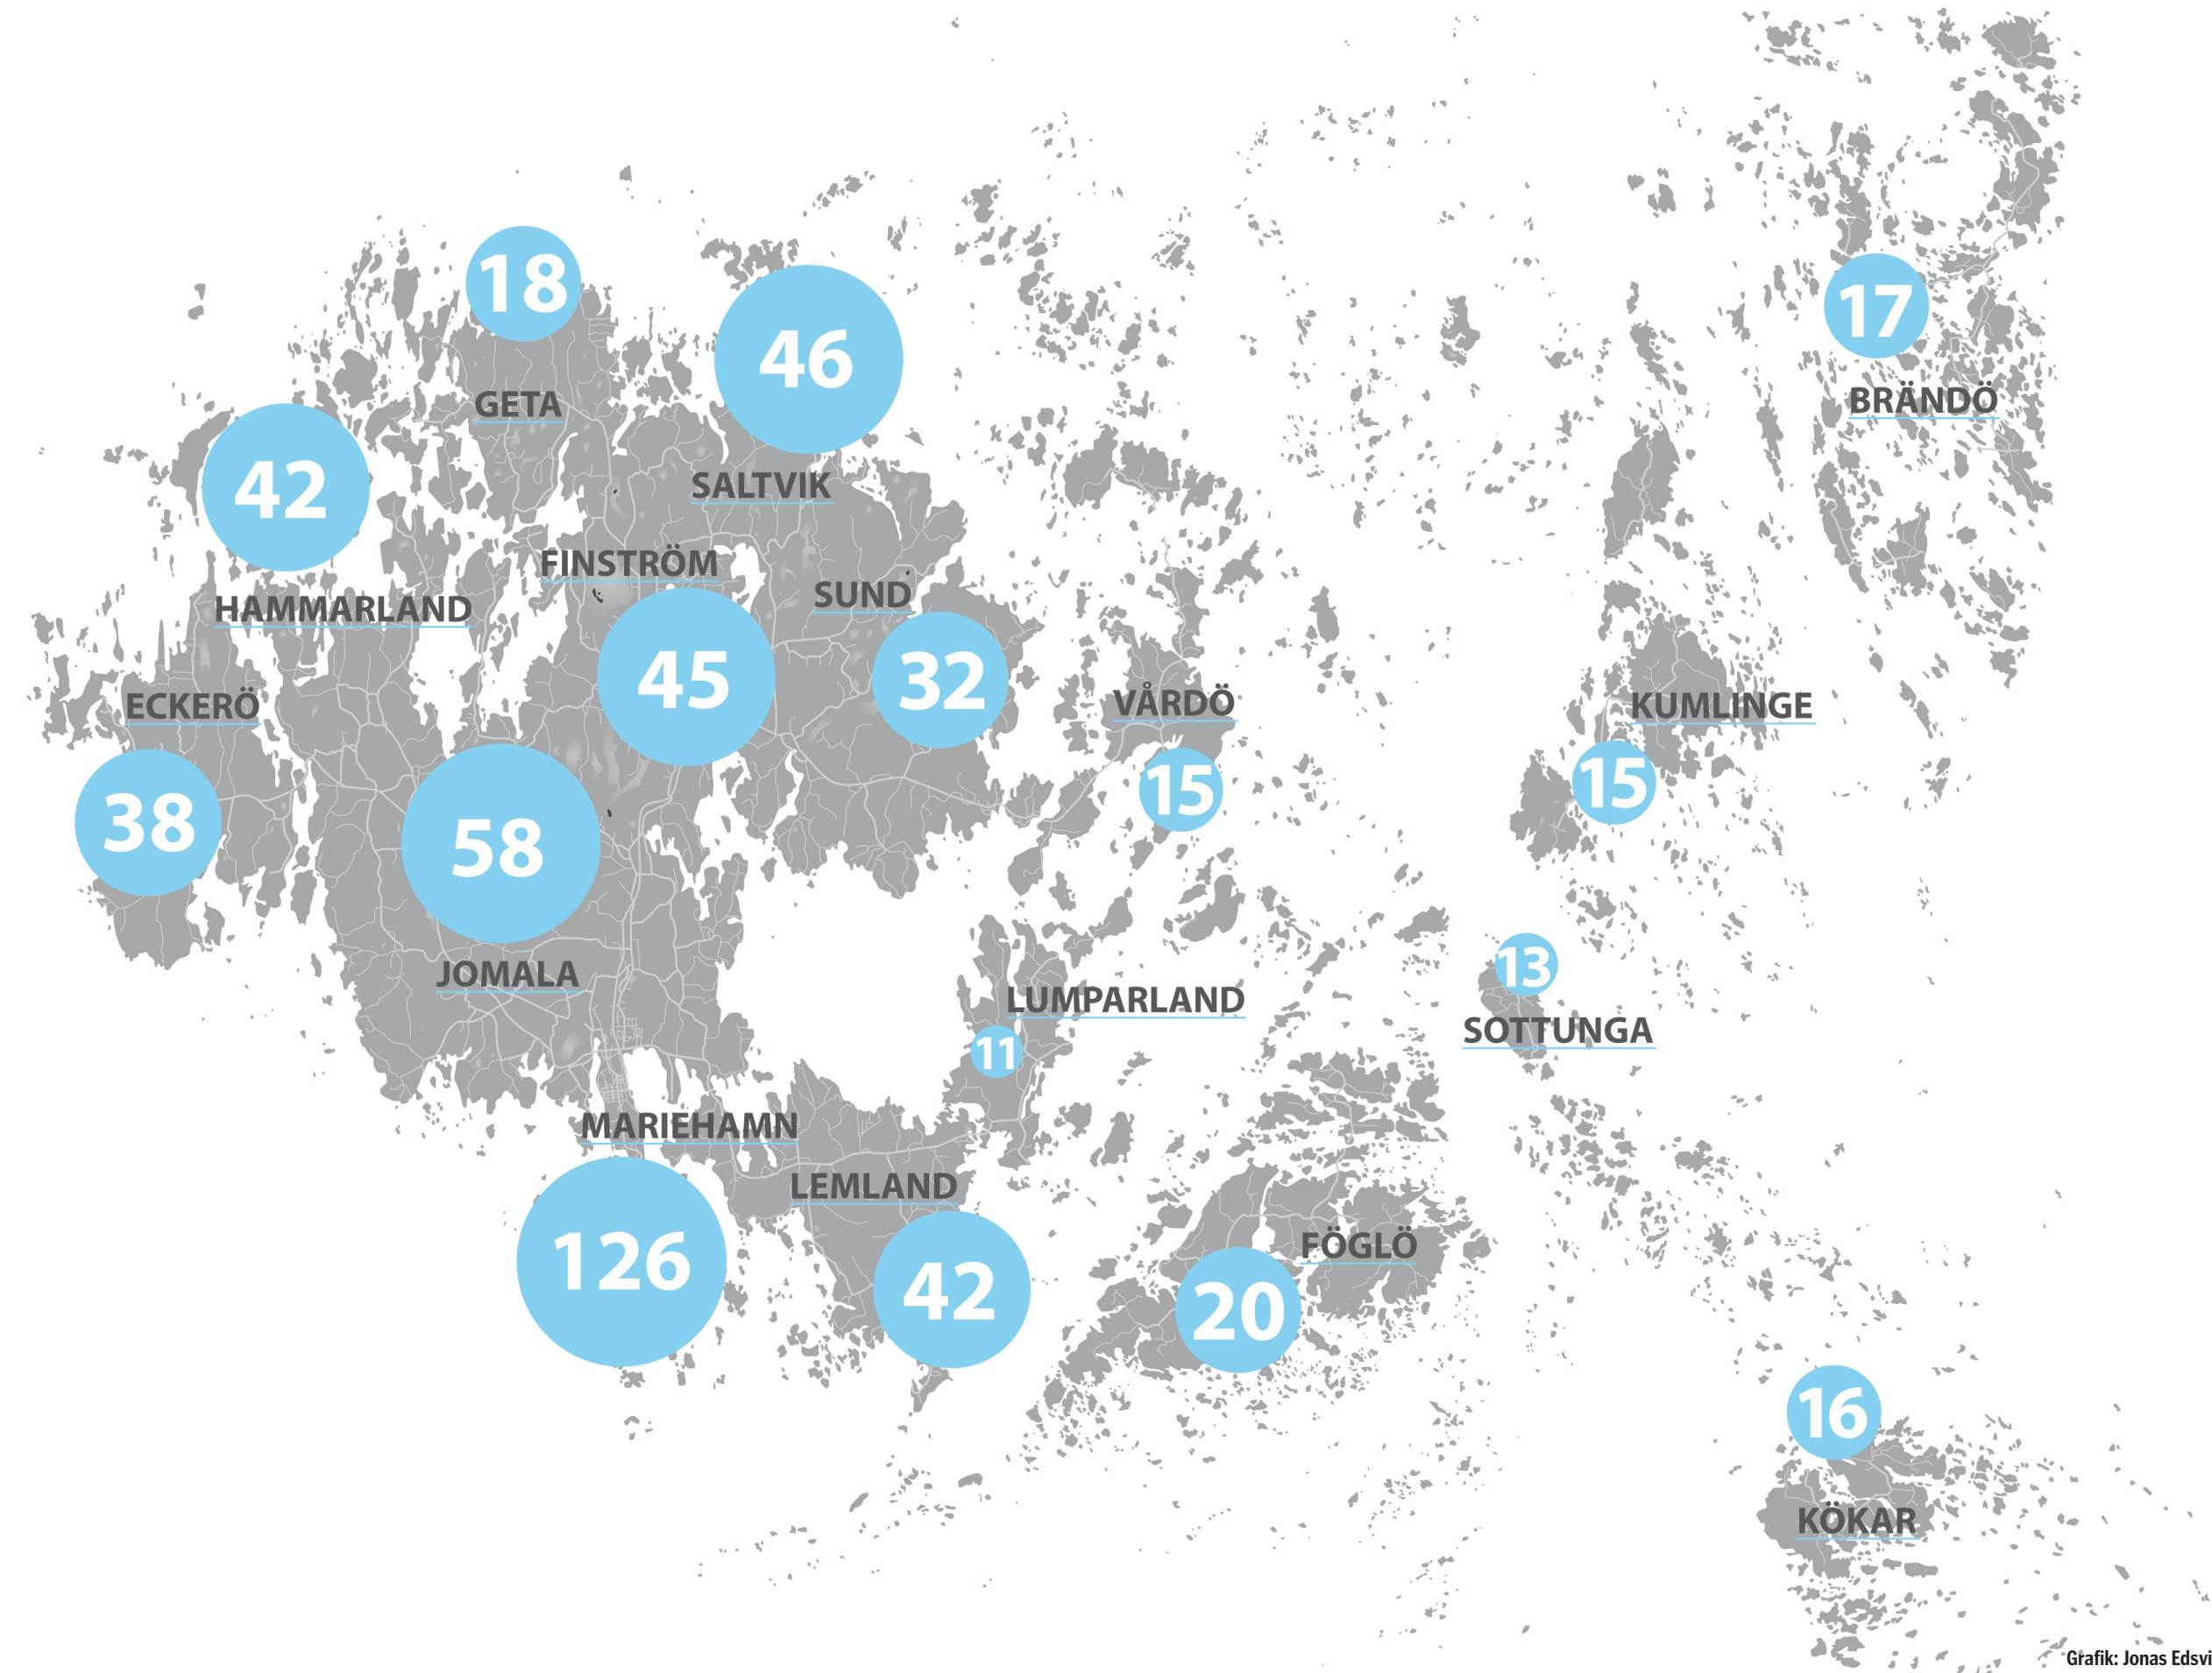

Brändö

Antal: 17
Brändölistan
Björn Carneholm, pensionär, Baggholma
Florin Cristinel Filip, fiskodlare, Brändö by
Peter Granberg, fiskodlare, Åva
Karl-Johan Henriksson, fiskodlare, Brändö by
Olof Holmberg, sjökaptan, Torsholma
Jonny Karlström, ekonomie magister, Torsholma
Pia Lindberg-Lumme, iktyonom, Åva
Mathias Lindman, sjöman, Torsholma
Margaret Lundberg, sjukskötare, Brändö by
Janica Modig-Eklund, försäkringsrådgivare, Åva
Sven Sjöblom, maskinmästare, Asterholma
Thomas Sjöman, fiskodlare, Fiskö
Malena Strandvall, lärare, Jurmo
Tiina Thörnroos, företagare, Lappo
Marja Tuomola, företagare, Åva
Dan-Ole Åkerberg, rörmontör, Lappo
Tommy, Öström, arbetsledare, Brändö by

Eckerö

Antal: 38
Valförbund mellan Moderat samling, Obunden samling och Socialdemokraterna:
Gunder Eriksson (MSÅ)
Johan Hellström (MSÅ)
John Hilander (MSÅ)
Mathias Mattsson (MSÅ)
Tommy Nordin (MSÅ)
Mikael Sandholm (MSÅ)
Kerstin Wikgren (MSÅ)
Leif Borg (OBS)
Janne Fagerström (OBS)
Susann Fagerström (OBS)
Niclas Häggblom (OBS)
Åsa Häggblom (OBS)
Ronald Karlsson (OBS)
Anders Svebelius (OBS)
Helmer Wikblom (OBS)
Gunnar Andersson (S)
Gudrun Brändström (S)
Leif Holmblad (S)
Kari Kärki (S)
Rolf Söderlund (S)
Sanna Söderlund (S)
Anna Wiksten (S)

Samarbetslistan för Eckerö

Teres Backman
Karl-Fredrik Björnhuvud
Brage Eklund
Henrietta Hellström
Johan Hilander
Gunilla Holmberg

Grafik: Jonas Edsvik

Magnus Jansson
Tage Mattsson
Berit Rosenqvist-Metsik
Mikael Selander
André Sjöström
Mikael Stjärnfelt
Robert Söderlund
Rune Söderlund
Joel Widengren
Jan-Anders Öström

Finström

Antal: 45
Centern
Leif Andersson, byggnadsingenjör
Matilda Blixt, butiksbiträde
Carola Boman, planerare
Jon-Sorin Capatina, byggnadsarbetare
Sven-Anders Danielsson, bonde
Erica Granesäter, studerande
Roger Höglund, egenföretagare

Joakim Johansson, företagare
Lene-Maj Johansson, egenföretagare
Rolf Karlsson, pensionär
Maj-Gun Lignell, primärskötare
Dick Lindström, byggnadsingenjör
Håkan Lundberg
Fredrik Pastoor, fastighetsskötare
Ove Söderman, egenföretagare
Henrik Thyrén, maskinman

Liberalerna

Torbjörn Björkman, skogsbruksingenjör

Solveig Gestberg, byråsekreterare
Kristian Granberg, rektor
Jonas Gripengren, gymnasielärare
Björn Grüssner, pensionerad kommundirektör
Viveka Eriksson, lagtingsledamot
Regina Lindblom, kundansvarig
Vidar Nordqvist, byggmästare
Linda Pussinen, receptionist
Christian Rögård, byggföretagare
Lars Rögård, timmerman
Mieke de Vries, Waldorflärare

Moderat samling för Åland
Åke Mattsson, lagtingsledamot
Jan Sundin, ingenjör

Socialdemokraterna

Miina Fagerlund, vd
Freddie Forsman, leveransansvarig
Mathias Franzas, yrkeslärare
Kristoffer Gottberg, lärare
Greger Grönlund, vägunderhållsarbetare
Helena Lundberg, informatiker
Arzoo Naely, närvårdare

Valförbund mellan Obunden samling och Ålands framtid

Tor Kudinoff, företagare, (OBS)
Marina Lindblom, merkant, (OBS)
Jens Söderström, chaufför, (OBS)
Christoffer Virtanen, (OBS)
Carola Wikström-Nordberg, psykoterapeut / specialistsjukskötare, (OBS)
Gunder Andersson, calibration manager, (ÅF)
Jesper Sindén, hamnövernare, (ÅF)

Åländsk demokrati

Johan Boman

Föglö

Antal: 20
Amanda Bertell
Alfons Boström
Kent Eriksson
Leif Eriksson
Stefan Eriksson
Roger Fellman
Stig Fellman
Ingvar Fyrvall
Karin Fyrvall
Gun-Britt Gullbrandsson
Jesper Gävefeldt
Monica Jansson
Jan-Erik Karlström
Maria Kihlström
Stefan Laine
Britt-Marie Lindvall
Beatrice Sjöberg
Torsten Sundblom
Maria Svedmark
Kim Tähtinen

Geta

Antal: 18
Getalistan
Camilla Andersson, egenföretagare,
Kim Björling, plåtslagare
John Carlsson, sågmästarträng
Dan-Johan Dahlblom, civilekonom
Alfons Henriksson, fruktodlare
Gunnel Henriksson, pensionär/
företagare
Anders Jansson, trädgårdsmästare
Ramona Jansson-Eker, närvårdare
Emilia Karlsson, närvårdare
Gun-Britt Lyngander, köpman
Mats Sjöblom, bonde
Jenny Stara, leg. Sjukskötare

Liberalerna i Geta

Antal: 6
Marianne Asp Gottberg, byråsekreterare
Kjell Berndtsson, System Architect
Jonas Danielsson, bryggeritekniker/
skådespelare
Göran Gottberg, pensionerad lärare
Madeleine Mattfolk, lantbruksarbetare
Christer Åkerholm, pensionär

Hammarland