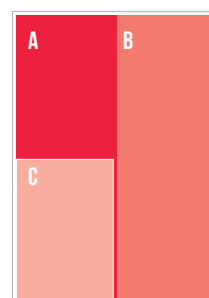

Sidan 3
Helsida, halvsida eller fjärdedelssida