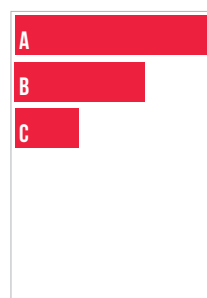

Första sidan
A: 6 sp x 50 mm
B: 4 sp x 50 mm
C: 2 sp x 50 mm